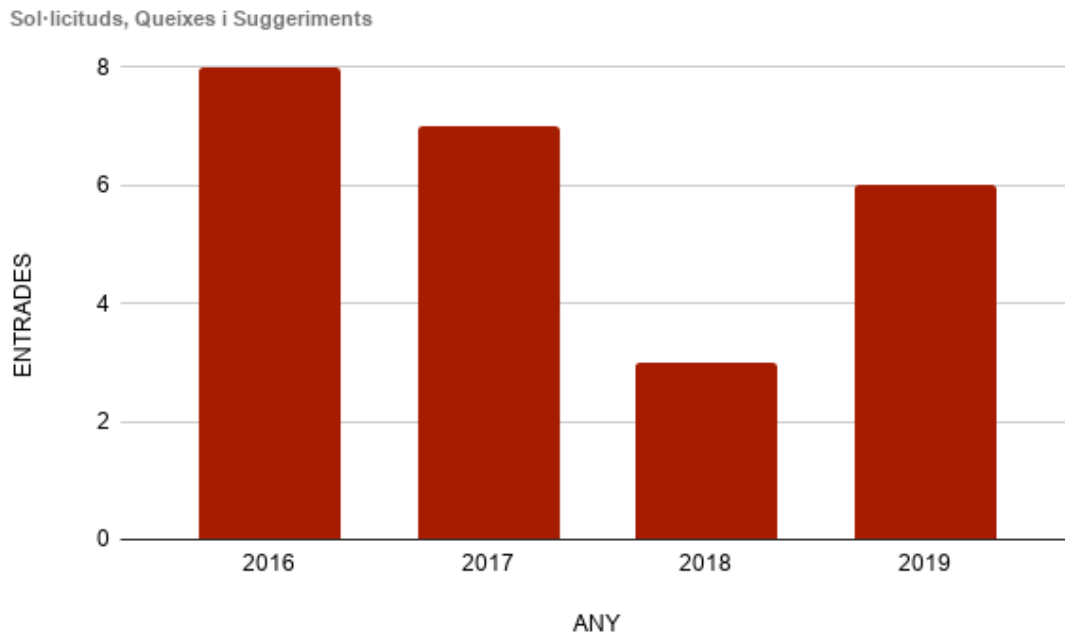

REPRESENTACIÓ DE DADES. INFORME SOBRE SOL-LICITUDS, QUEIXES I SUGGERIMENTS

Evolució històrica de sol·licituds, queixes i suggeriments presentades davant el Consell Comarcal del Vallès Occidental (2016-2019).