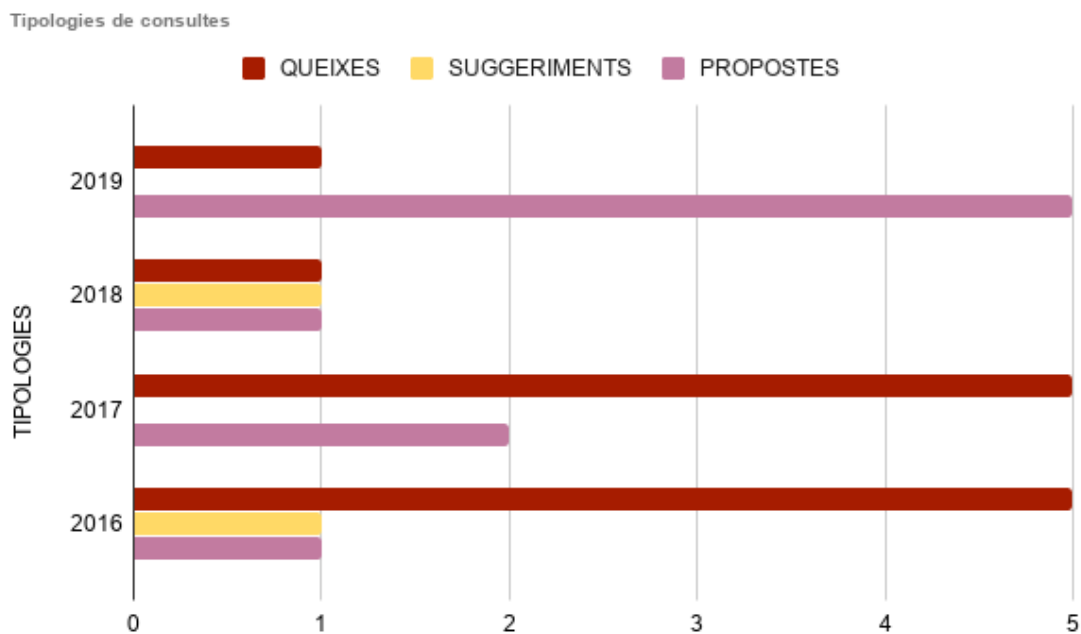

REPRESENTACIÓ DE DADES. INFORME SOBRE SOL-LICITUDS, QUEIXES I SUGGERIMENTS

Evolució històrica de sol·licituds, queixes i suggeriments presentades davant el Consell Comarcal del Vallès Occidental (2016-2019).

Segmentació segons la tipologia de consultes per part de la ciutadania (2016-2019).

Històric de serveis afectats per les sol·licituds, queixes i suggeriments de la ciutadania.

Serveis 2016-2019

Serveis afectats per les sol·licituds, queixes i suggeriments de la ciutadania durant l'any 2019.