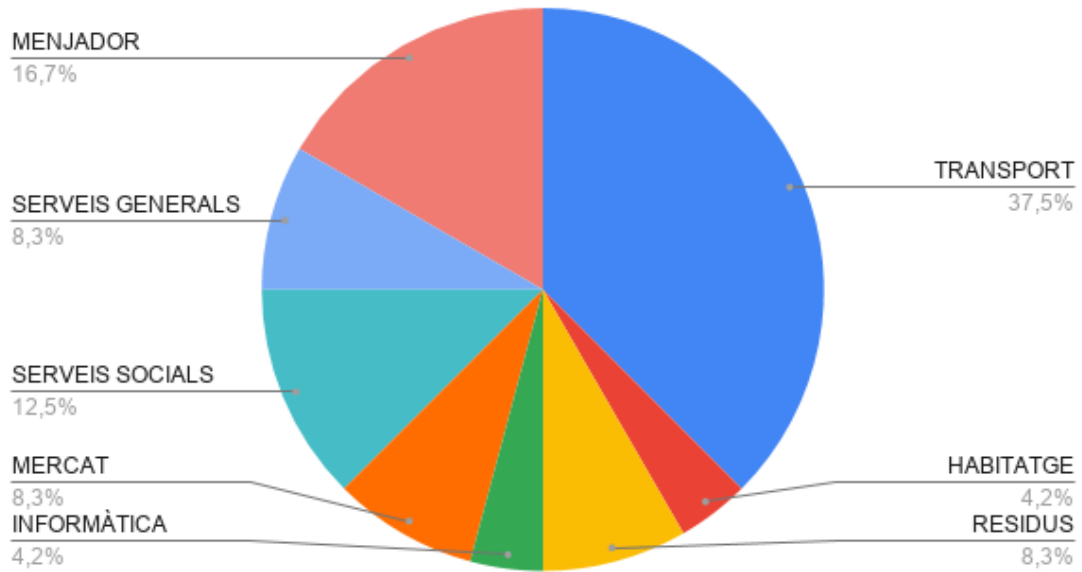

REPRESENTACIÓ DE DADES. INFORME SOBRE SOL-LICITUDS, QUEIXES I SUGGERIMENTS

Evolució històrica de sol·licituds, queixes i suggeriments presentades davant el Consell Comarcal del Vallès Occidental (2016-2019).

Segmentació segons la tipologia de consultes per part de la ciutadania (2016-2019).

Històric de serveis afectats per les sol·licituds, queixes i suggeriments de la ciutadania.

Serveis 2016-2019

Serveis afectats per les sol·licituds, queixes i suggeriments de la ciutadania durant l'any 2019.