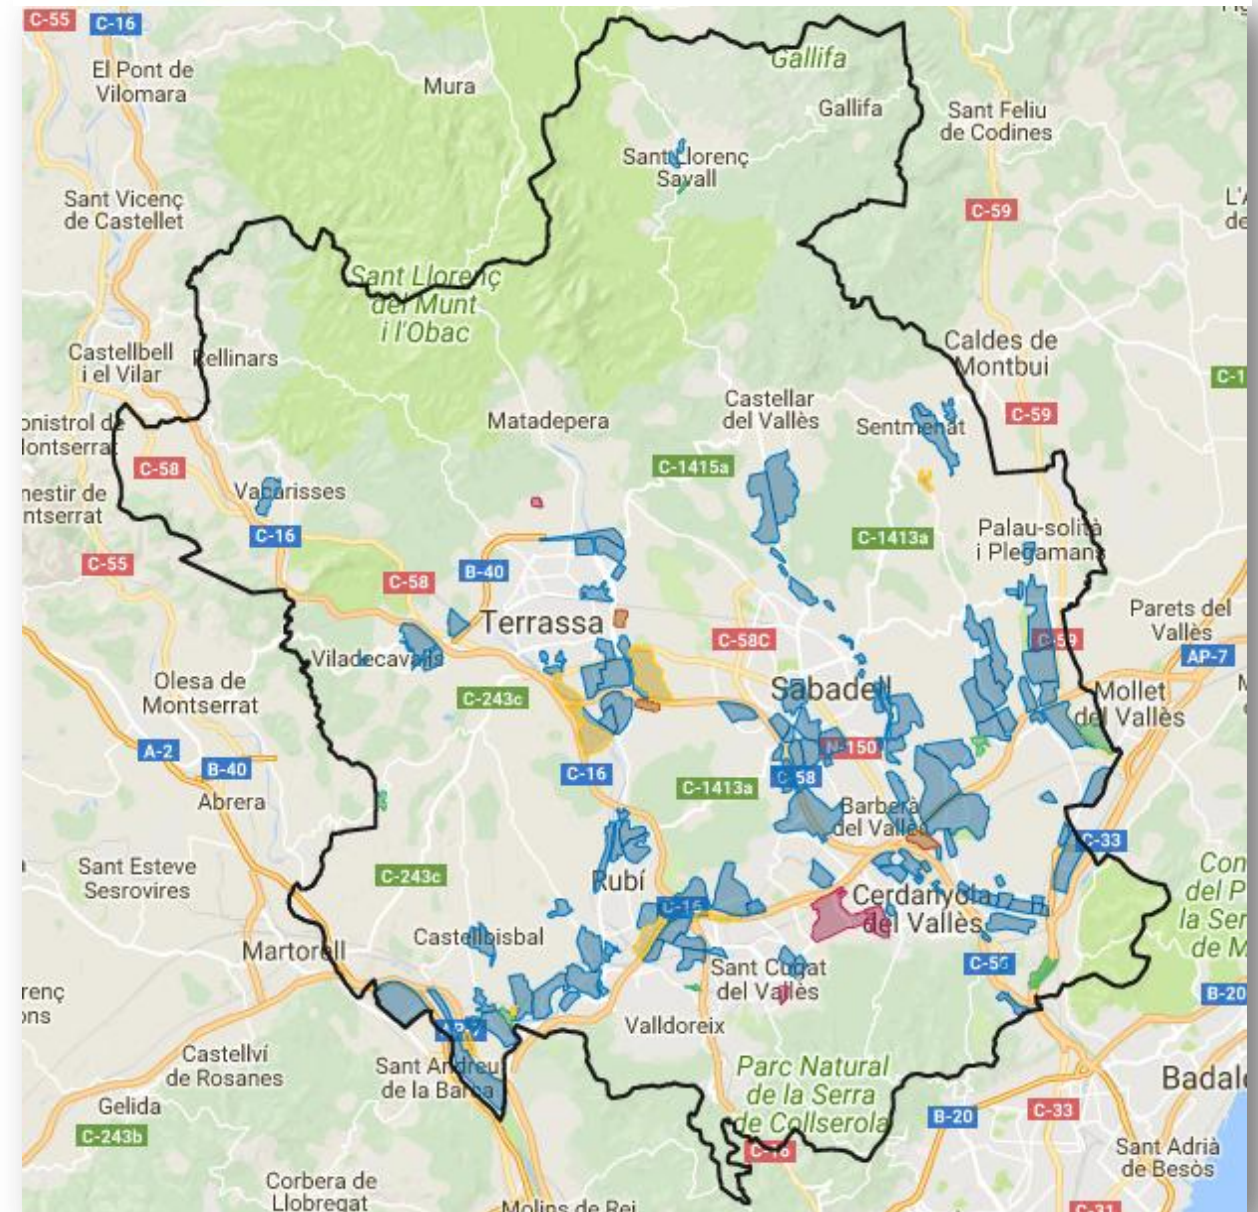

Impulsa:

Amb el suport de:

Administracions i empreses col·laboradores

Ajuntaments:

Barberà del Vallès, Castellar del Vallès, Castellbisbal, Cerdanyola del Vallès, Montcada i Reixac, Palau-solità i Plegamans, Polinyà, Ripollet, Rubí, Sabadell, Sant Cugat del Vallès, Sant Llorenç Savall, Sant Quirze del Vallès, Santa Perpètua de Mogoda, Sentmenat, Terrassa, Ullastrell, Vacarisses, Vildecavalls

Àrea Metropolitana de Barcelona (AMB)

Empreses de telecomunicacions:

Adamo Telecom Iberia, S.A.	Telefónica, S.A.
Conecta Wireless, S.L.	Ticac Telecom, S.L.
Orange Espagne, S.A.	Xarxa Oberta de Catalunya (XOC)

Empreses de serveis d'aigua:

Societat General d'Aigües de Barcelona (AGBAR)
Grup CASSA (Aigües Sabadell)
Serveis i Aigües de Barberà Empresa Municipal, S.A. (SABEMSA)
Sociedad Regional de Abastacimento de Aguas, S.A.U. (SOREA)

Pàgina web elaborada per: Limbic. Abril 2018

140 POLÍGONS INVENTARIATS

2.000 OFERTES DE NAUS

12.000 ESTABLIMENTS

poligons.ccvoc.cat

Una eina per a la difusió d'informació i promoció dels espais productius

Contacte:

ccvoc.pacte@ccvoc.cat

Consell Comarcal del Vallès Occidental

93 727 35 34

www.ccvoc.cat