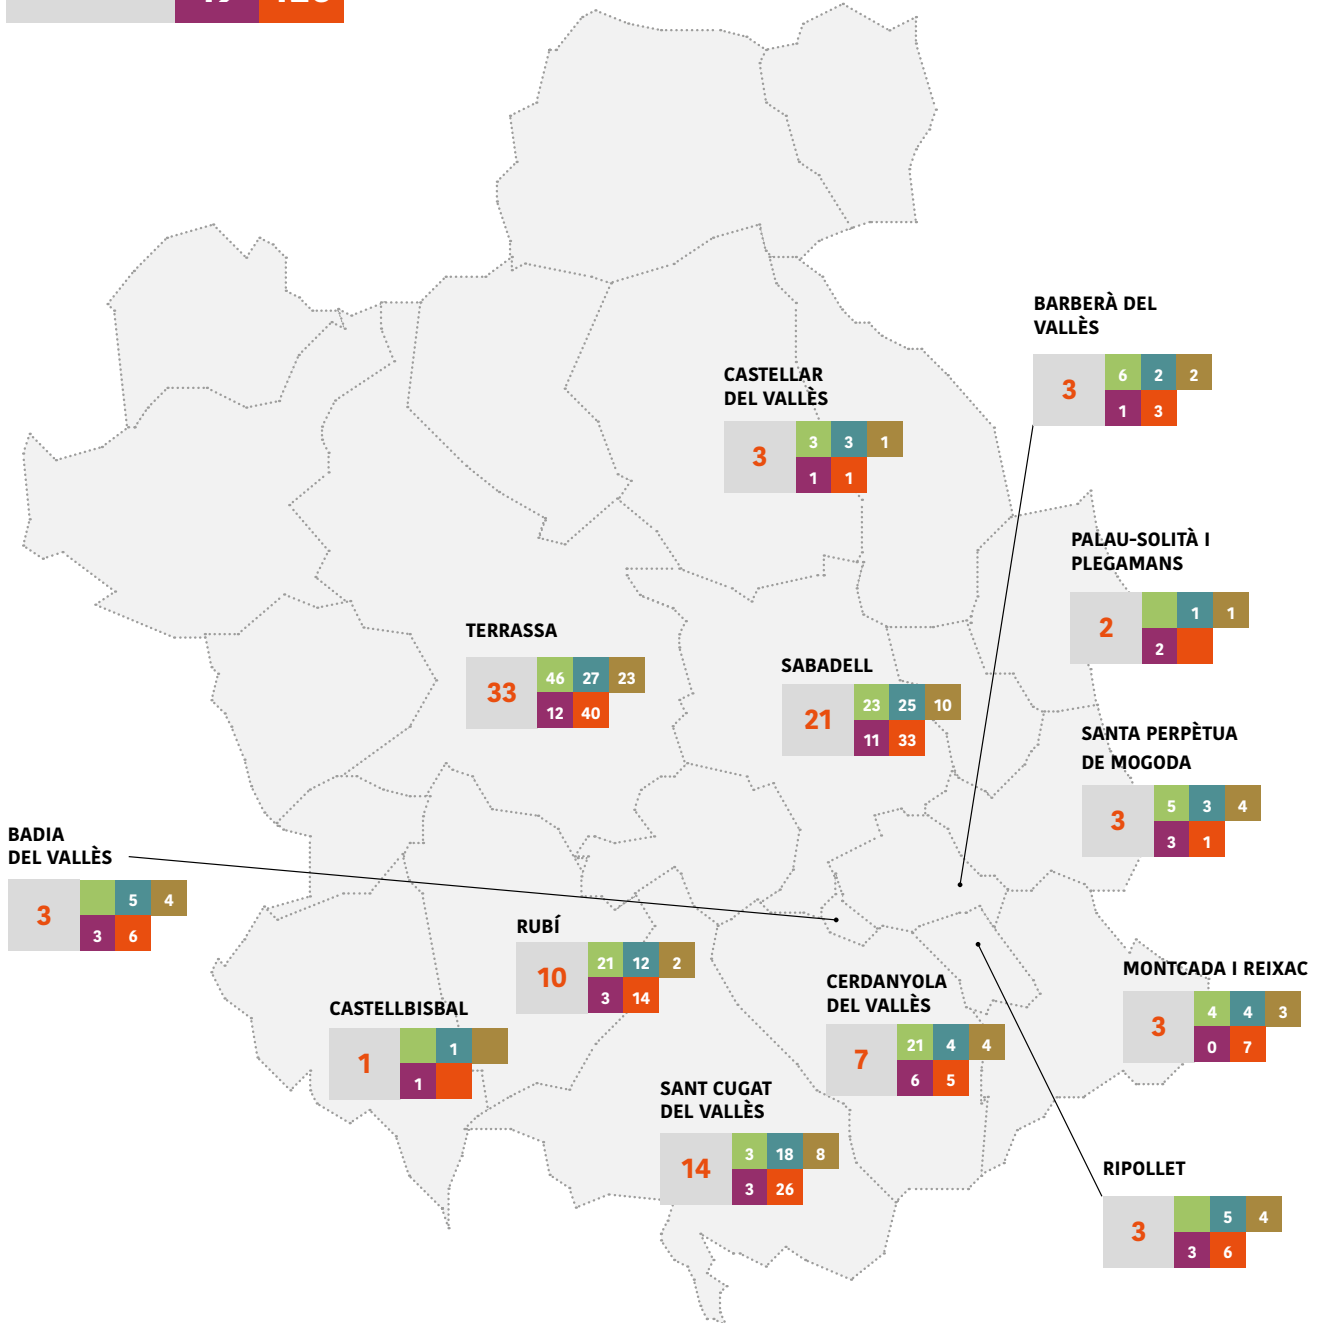

CENTRES FORMATIUS I OFERTA D'ENSENYAMENTS